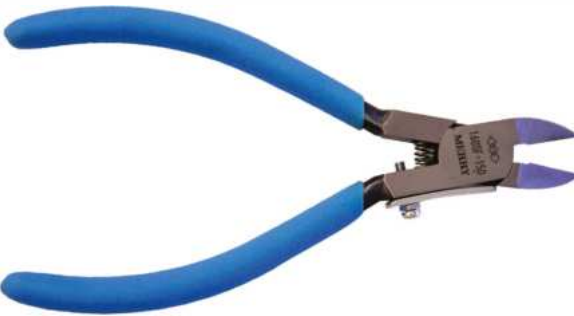

Code No: 160 SF

45° Yolluk Kesme Makası 45° Plastic Cutter

Leght/Boy	150 mm
Weight/Ağırlık	165 gr

Code No: 160 SA

45° Yolluk Kesme Makası 25° Plastic Cutter

Leght/Boy	125 mm
Weight/Ağırlık	130 gr

Büyük Boy Plastik Kesme Makası Heavy Duty Plastic Cutter

Leght/Boy	160 mm
Weight/Ağırlık	220 gr

Plastik Çapak Alma Bıçağı Plastic Deburring Blade.

Bıçak Uçları Değişirilebilir.
Blade Tipse Replaceable.