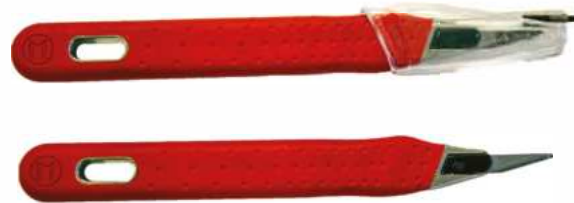

Code No: 160 SF

45° Yolluk Kesme Makası 45° Plastic Cutter

Leght/Boy	150 mm
Weight/Ağırlık	165 gr

Code No: 160 SA

45° Yolluk Kesme Makası 25° Plastic Cutter

Leght/Boy	125 mm
Weight/Ağırlık	130 gr

Büyük Boy Plastik Kesme Makası Heavy Duty Plastic Cutter

Leght/Boy	160 mm
Weight/Ağırlık	220 gr

Plastik Çapak Alma Bıçağı Plastic Deburring Blade.

Bıçak Uçları Değişirilebilir.
Blade Tipse Replaceable.